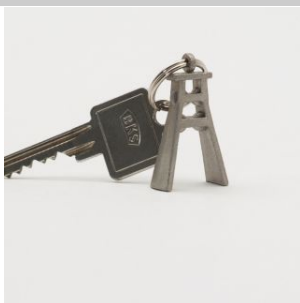

Doppelbock Kunstguss

521990-33-11

49,95 EUR

Das Markenzeichen von Zollverein und Wahrzeichen der Stadt Essen, der Förderturm von Schacht XII, als Modell aus Edelstahl-Kunstguss. Dieses Gussteil ist ein Replikat, der auf dem Gelände installierten Gusssmodelle. Der Förderturm wiegt 0,4 kg und ist oben 4 cm und unten 7 cm breit sowie 11 cm hoch. Er hat eine Tiefe von 3,5 cm. Verpackt ist der Kunstguss-Doppelbock in einem stilechten Leinenbeutelchen mit Etikett-Anhänger.

Förderturm Schlüsselanhänger

66-660003