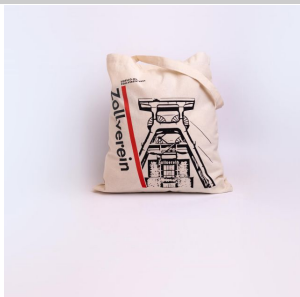

## XXL Tasche

851148-30-11

VE: 1 Stück **22,95 EUR**

Sie haben große Pläne? Wer nicht, aber haben Sie auch eine Tasche für große Pläne? Die XXL Tasche verstaut so einiges, Pläne und Zeichnungen in Rollen und sogar unser DIN A1 Poster in der Rolle lässt sich ganz bequem damit transportieren. Wocheneinkauf mit nur einer Tasche? Kein Problem, die Tasche trägt was Sie tragen können.

## Münzgeldbörse

66-380008-3-9

VE: 1 Stück **VKP 19,95 EUR**  
**Ihr Preis 16,95 EUR**

Der perfekte Begleiter! Die kleine Münzbörse aus hochwertigem Nappaleder mit dem markanten Edelstahlelement bietet viel Platz für Münzgeld. Das Kartenfach auf der Rückseite nimmt eine Kreditkarte auf.

## Baumwollrucksack Doppelbock

452964-3-11

VE: 1 Stück **7,65 EUR**

Der Baumwollbeutel verfügt über einen Kordelzug, mit dem Sie den Beutel fest verschließen können. Das Zugband dient gleichzeitig als Tragegurt mit dem der Beutel bequem auf dem Rücken getragen werden kann.

## Baumwolltasche Doppelbock Motiv

681001-3-11

VE: 1 Stück **3,20 EUR**

Günstige Baumwolltasche mit grafischem Doppelbockmotiv im Zollverein Corporate Design. zertifiziert nach OEKOTEX Standard 100. Zwei lange Henkel.