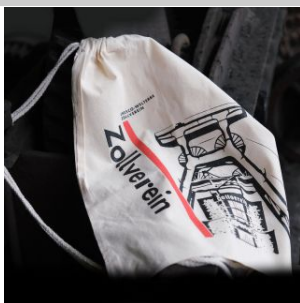

Münzgeldbörse

66-380008-3-9

VE: 1 Stück **VKP 19,95 EUR**
Ihr Preis 16,95 EUR

Der perfekte Begleiter! Die kleine Münzbörse aus hochwertigem Nappaleder mit dem markanten Edelstahlelement bietet viel Platz für Münzgeld. Das Kartenfach auf der Rückseite nimmt eine Kreditkarte auf.

Baumwollrucksack Doppelbock

452964-3-11