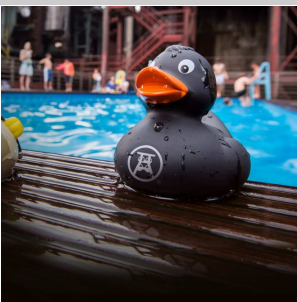

## Micro-Puzzle, Motiv: Werksschwimmbad

461573-32-11

VE: 1 Stück **8,95 EUR**

Unser 99-teiliges Micro-Puzzle bietet mehr als nur einen kleine Spaß! Verpackt in einer Flaschen-Preform, dem Rohling aus dem Getränkeflaschen gefertigt werden. Das Puzzle im Format 140x100mm zeigt das Werksschwimmbad des UNESCO Welterbes Zollverein und kann alleine in ca. einer Stunde zusammengesetzt werden. Herausfordernd aber nicht überwältigend. Geeignet für Kinder ab 4 Jahre.

## Badeente

66-450002-3-9

VE: 1 Stück **7,50 EUR**

Schwarz ist bunt genug! Die Zollverein-Badeente ist ein beliebter und auffälliger Klassiker unter den Badeenten. Nicht zu groß, nicht zu klein und nicht zu schwer ist sie genau richtig für jede Altersklasse und jeden Anlass. Maße: ca 7,5 cm x 8,5 cm