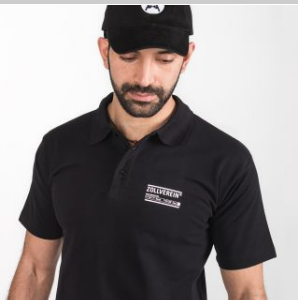

Unisex Poloshirt

66-310006-3-91: XS ; 66-310006-3-94: L ; 66-310006-3-93: M ; 66-310006-3-92: S ;