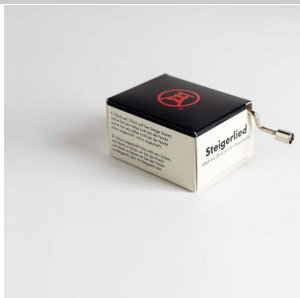

## Badeente

66-450002-3-9

VE: 1 Stück **7,50 EUR**

Schwarz ist bunt genug! Die Zollverein-Badeente ist ein beliebter und auffälliger Klassiker unter den Badeenten. Nicht zu groß, nicht zu klein und nicht zu schwer ist sie genau richtig für jede Altersklasse und jeden Anlass. Maße: ca 7,5 cm x 8,5 cm

## Badezusatz

66-200025-39

VE: 1 Stück **4,99 EUR**

Verwöhnen Sie sich! 50 g angenehm duftender Badezusatz aus grob geraspelten Seifensplittern, verpackt in einer Schuhcreme-Dose.

## Pitchgabel

66-450003-0

VE: 1 Stück **21,30 EUR**

Kein Golfsport ohne Rasenpflege. Zur schnellen und unkomplizierten Aufbereitung des Grüns ist diese hochwertige Pitchgabel aus rostfreiem Metall das Utensil der Wahl. Sie passt in jede Hosentasche und lässt sich durch einen einfachen Knopfdruck öffnen und zusammenklappen. Mit dem ergonomisch geformten Griff reparieren Sie auch größere Pitchmarken mit Leichtigkeit. Der unverwechselbare Zollverein-Ballmarker wird durch einen starken Magneten sicher gehalten und sorgt bei Mitspielern garantiert für neidische Blicke.

## Spieluhr Steigerlied, Zollverein-Edition

440043-3-11

VE: 1 Stück **9,95 EUR**

Als Zollverein-Sonderedition zum Zechenfest aufgelegt und vollständig abverkauft, ist die Spieluhr mit dem Steigerlied nun auch im Onlineshop erhältlich. Zum auswendig lernen oder zur Unterstützung falls man beim Mitsingen noch nicht ganz textsicher ist, haben wir die ersten 5 Strophen der bei uns üblichen Version des Steigerliedes auf die Kartonage gedruckt.