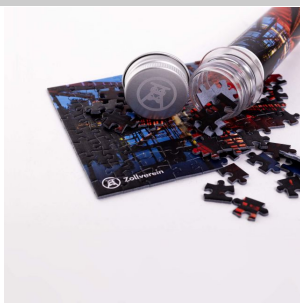

Micro-Puzzle, Motiv: Kokerei Extraschicht

461573-33-11