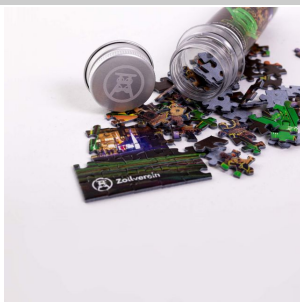

Micro-Puzzle, Motiv: Doppelbock Extraschicht

461573-31-11

VE: 1 Stück **8,95 EUR**

Unser 99-teiliges Micro-Puzzle bietet mehr als nur einen kleine Spaß! Verpackt in einer Flaschen-Preform, dem Rohling aus dem Getränkeflaschen gefertigt werden. Das Puzzle im Format 140x100mm zeigt das Doppelbock Fördergerüst des UNESCO Welterbes Zollverein und kann alleine in ca. einer Stunde zusammengesetzt werden. Herausfordernd aber lösbar. Geeignet für Kinder ab 4 Jahre.